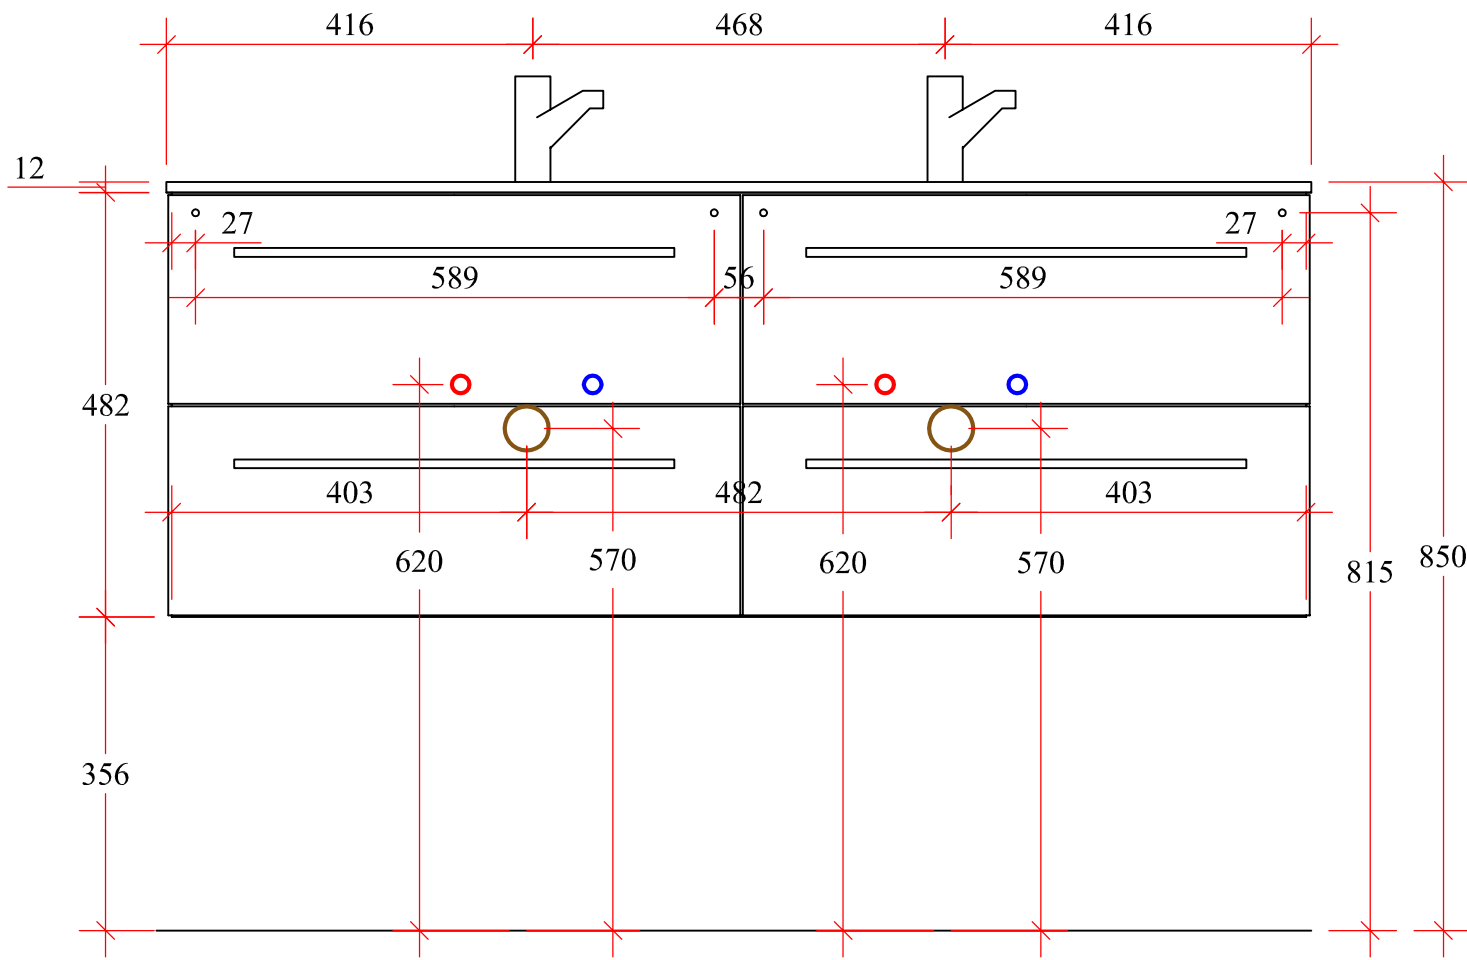

ARTIQUA
DESIGN IN MOTION

Artikelaufstellung:
211.0 - GDWTR 52 - 1300
211.3 - WUL - 4 - 13